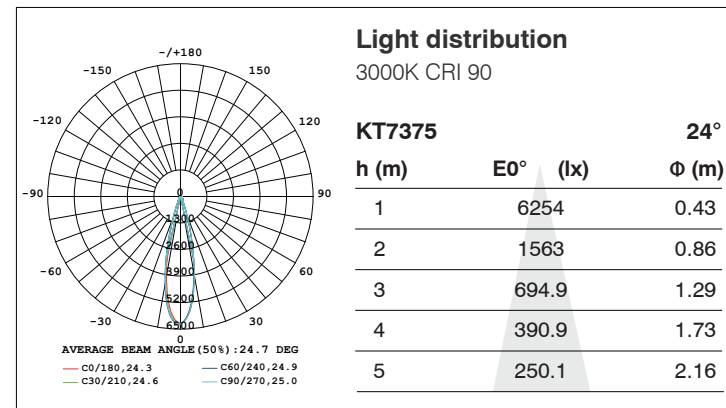

KT7375, 15W, 1476LM