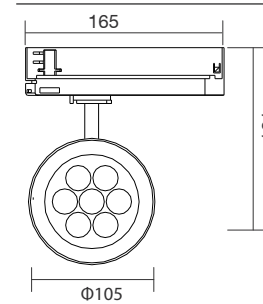

REFERENCE DRAWING