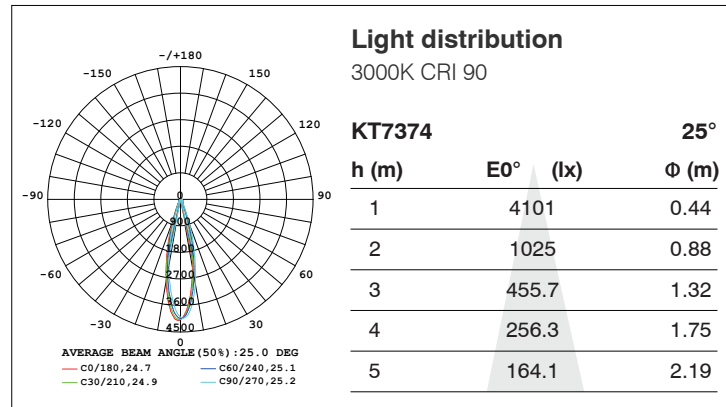

KT7374, 10W, 1027LM