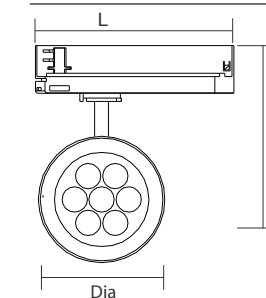

TECH. DRAWING