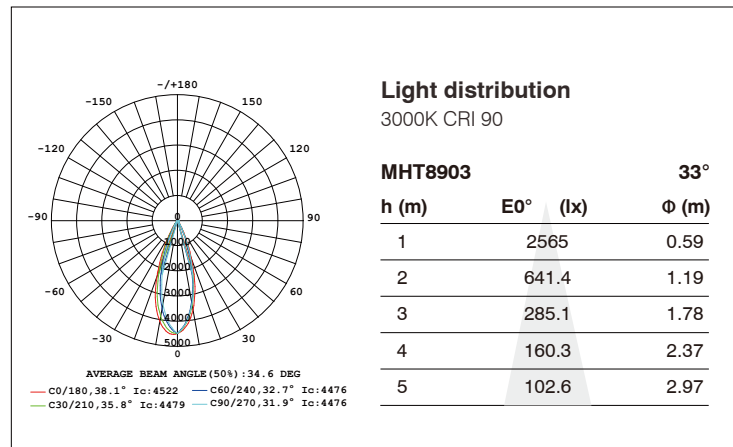

MHT8904A

Morris

MHT8902B, 10W, 1259LUM

MHT8903B, 20W, 1947LUM

MHT8904B, 28W, 2629LUM

IP20

220V
240V

SL408, 10W, 919LUM

SL408

SL409, 20W, 2180LUM

SL409

SL410, 28W, 2681LUM

SL410

Morris

MHT8902, 10W, 919LUM

MHT8903, 20W, 2180LUM