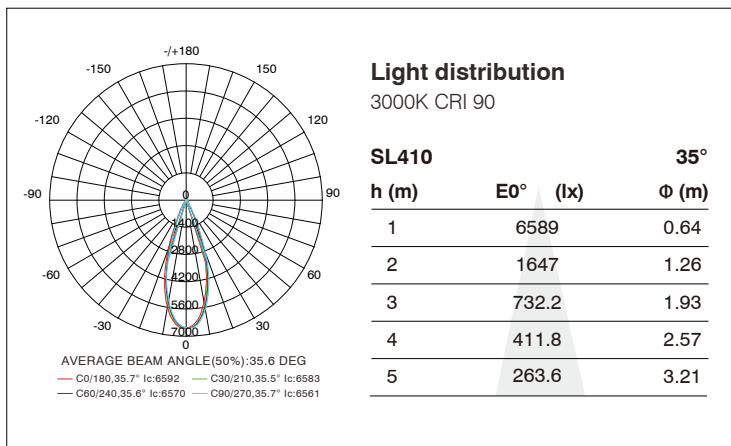

SL410, 28W, 2681LUM

SL410