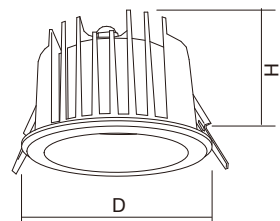

Control

Non dim

DALI

0~10V

Triac