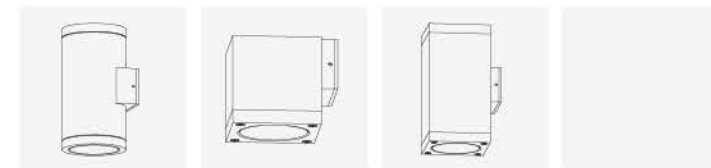

WL654 P43   WL655 P45   WL656 P47   WL670 P49