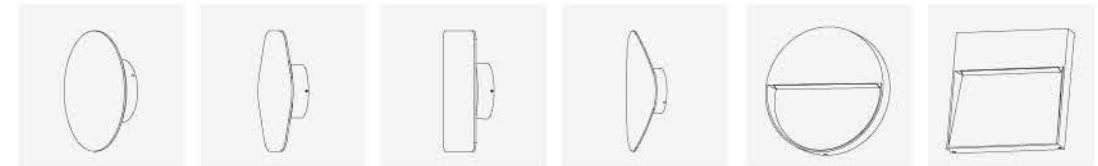

WL601 / WL602 / WL603 P21   WL601A / WL602A / WL603A P23   WL601B / WL602B / WL603B P25   WL601C / WL602C / WL603C P27   WL622 / WL668 P29   WL623 / WL667 P31