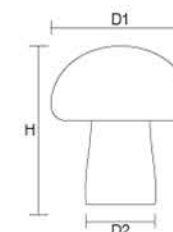

LED  220-240 V IP65 TEYEYA DONE

	W	LUM	CCT	BEAM	CRI	D1	D2	H
FL963	16	1138	3000K	/	80	Ø245	Ø120	275

Terrazzo C

Terrazzo F