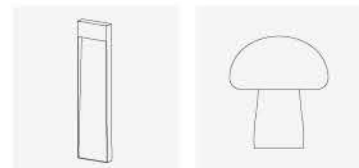

OUTDOOR LIGHT

OUTDOOR LIGHT

OUTDOOR LIGHT

IP65 DOWNLIGHT

KT7095 / KT7096
P7

KT568 / KT568A P51 FL937 / FL937A P53 FL948 P55

FL949A / FL949B / FL949C P57 FL951 P59 FL952 P59

FL961 P61 FL963 P63