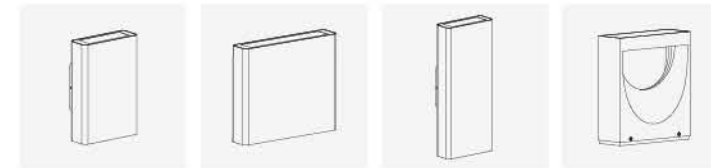

WL633 P33   WL634 P33   WL640 P35   WL649 P37