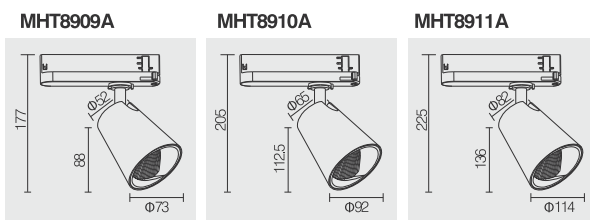

OPTIONS

Color RAL 9016 RAL 9006
 CCT 2700K 3000K 4000K
 CRI 80 90

SOURCE OPTION

CITIZEN / CREE

ADAPTOR OPTION

GLOBAL / PHILIPS / TCI

REFERENCE DRAWING

TRACK LIGHT