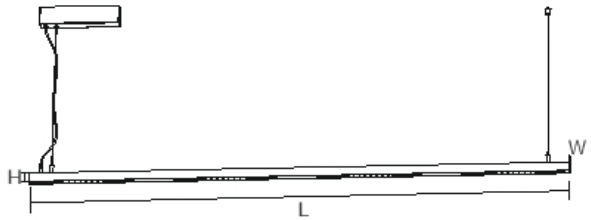

## KF1096

- LED
- 
- 220-240 V
- IP20
- NICHIA
- Eagleise

	W	LUM	CCT	BEAM	CRI	L	W	H
<b>KF1096</b>	40	3300	3000K	28.6°	80	1500mm	23mm	25mm