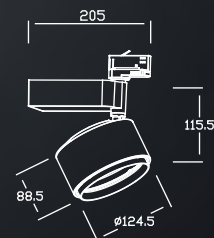

### PACKING

Box size:	29x20.5x13.5 cm		33 x 21.1 x 8 cm
Carton size:	42.5x30x56.5cm		44.5 x 34 x 38 cm
Pcs per carton:	8 pcs		8 pcs
Each carton :	0,072 m <sup>3</sup>		0.051 m <sup>3</sup>

MHT8664 Gx8.5