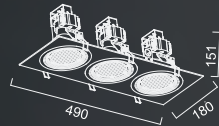

## MULTIPLE LIGHTS MODULAR

**KT12B-1**  
150x150 mm

**KT12B-2**  
305x150 mm

**KT12B-3**  
460x150 mm

**KT12B-4F**  
305x305 mm