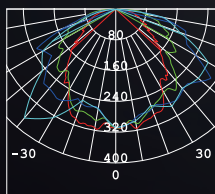

PACKING

Box size:	11 x 11 x 34 cm
Carton size:	46 x 35 x 35 cm
Pcs per carton	12 pcs
Each carton :	0,056 m³