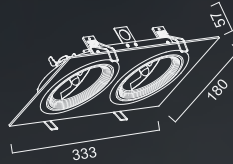

KT111H-1

150x150 mm