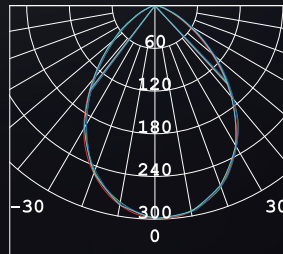

PACKING

Box size:	16 x 11.5 x 9.5 cm
Carton size:	36 x 33.5 x 43 cm
Pcs per carton:	24 pcs
Each carton :	0,048 m³