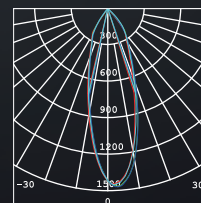

PACKING

	KT6577	KT6578
Box size:	12.5 x 12.5 x 10.5 cm	13 x 13 x 10.5 cm
Carton size:	52.2 x 26.5 x 33.5 cm	54 x 27.5 x 33.5cm
Pcs per carton:	24 pcs	24 pcs
Each carton :	0.046 m³	0.049 m³