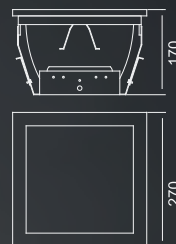

MH1035

Ø 210 mm