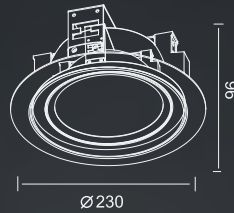

## PACKING

Box size:	24 x 24 x 12 cm
Carton size:	74 x 25 x 51 cm
Pieces per carton:	12 pcs
Each carton :	0.094 m <sup>3</sup>

**MH182**

Φ 200 mm

Ø230

96

**MH181**

Φ 146 mm