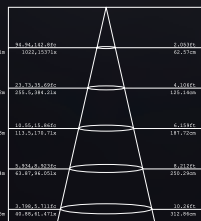

PACKING

Box size:	16 x 11.5 x 10 cm
Carton size:	36 x 33.5 x 42 cm
Pcs per carton:	24 pcs
Each carton :	0,05 m³