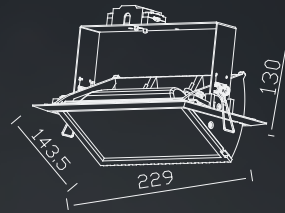

### PACKING

Box size:	25 x 25 x 12.5 cm	20 x 20 x 13 cm
Carton size:	51.5 x 26.5 x 40.5 cm	42 x 42 x 42 cm
Pieces per carton:	6 pcs	12 pcs
Each carton :	0.055 m <sup>3</sup>	0.074 m <sup>3</sup>

MH103

 255x134 mm