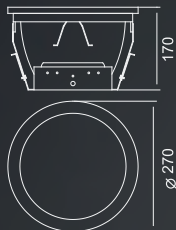

MH1040

Ø 255 mm

MH1041

255x255 mm