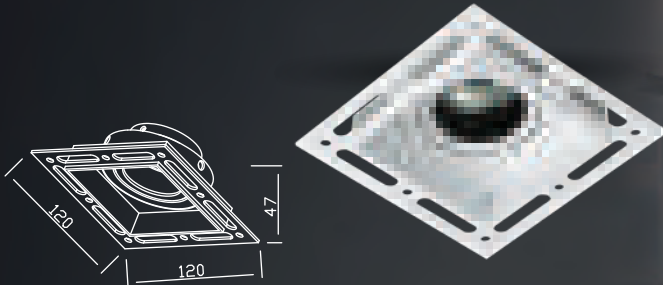

Recessed DownLight

KT6392