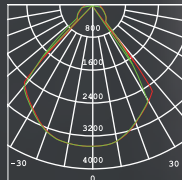

### PACKING

Carton size:	48x 48 x 62 cm
Pcs per carton:	1 pcs
Each carton :	0,14 m <sup>3</sup>

h (m)	21.29°
5323	37.60
1331	75.19
591	112.79
332	150.39
212	187.98

Pendant Light

**SL358**

**SL359**

h (m)	78,70°	Ø (cm)
1,9490		164,00
4,874		328,01
7,800		492,01
10,725		656,02
13,650		820,02