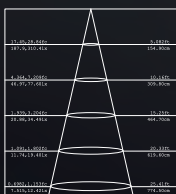

PACKING

Box size:	11 x 11 x 34 cm
Carton size:	46 x 35 x 35 cm
Pcs per carton	12 pcs
Each carton :	0,056 m³