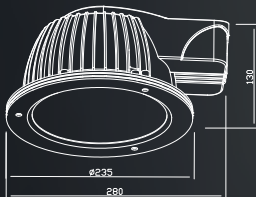

Recessed DownLight

Ø 220