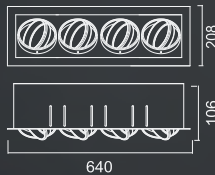

## MULTIPLE LIGHTS MODULAR

**KT111-1**  
170x170 mm

**KT111-3**  
470x170 mm

**KT111-2**  
320x170 mm

**KT111-4F**  
320x320 mm

**KT111-4**  
410x170 mm

L07