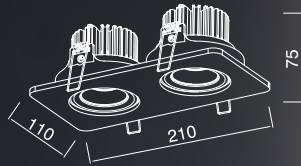

200x100

Ø100