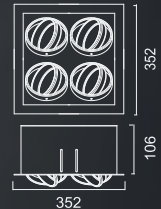

KT111-4
410x170 mm