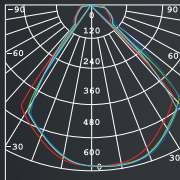

### PACKING

Carton size:	48x 48 x 62 cm
Pcs per carton:	1 pcs
Each carton :	0,14 m <sup>3</sup>

h (m)	21.29°
5323	37.60
1331	75.19
591	112.79
332	150.39
212	187.98

Pendant Light

**SL358**

**SL359**

h (m)	78,70°	Ø (cm)
1,9490		164,00
4,874		328,01
7,800		492,01
10,725		656,02
13,650		820,02