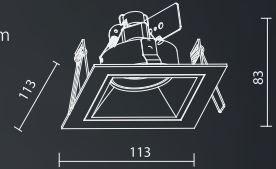

## Recessed D.L

**KT6352**

Φ78 mm

**KT6351-1**

105x105 mm

**KT6351**

78x78 mm