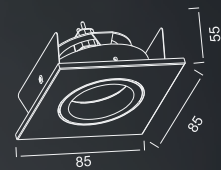

## Recessed D.L

**KT6241**  
Φ 76 mm

**KT6276**  
78x78 mm

**KT6240**  
Φ 72 mm