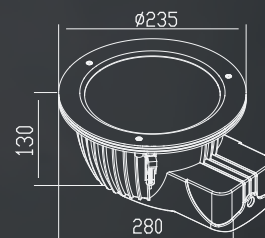

M02

MH1089

Φ 215 mm

MH1089