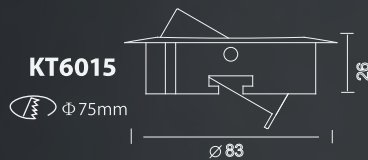

Recessed D.L