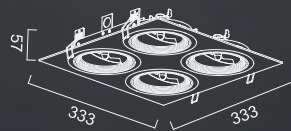

150 mm

**KT111H-4F**

305x305 mm