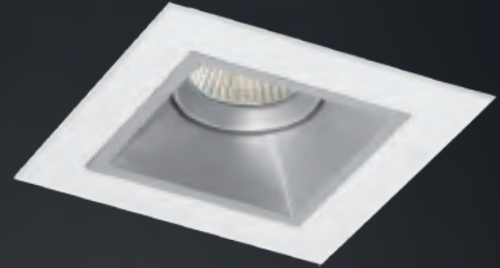

## Recessed D.L

**KT6352**

Φ78 mm

**KT6351-1**

105x105 mm

**KT6351**

78x78 mm