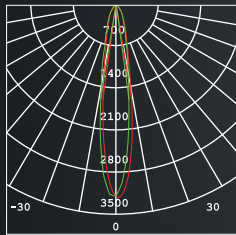

Bridgelux 9.5W