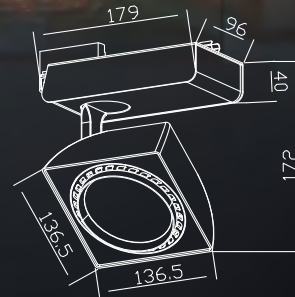

### PACKING

Box size:	26 x 26 x 13 cm
Carton size:	53.5 x 27 x 41 cm
Pcs per carton:	6 pcs
Each carton :	0,059 m <sup>3</sup>