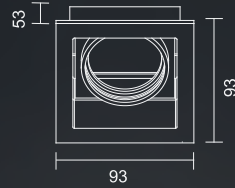

Recessed D.L

MR16 / GU10

KT6221

76x76 mm