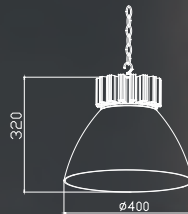

### PACKING

Carton size:	48x 48 x 62 cm
Pcs per carton:	1 pcs
Each carton :	0,14 m <sup>3</sup>

h (m)	21.29°
5323	37.60
1331	75.19
591	112.79
332	150.39
212	187.98

Pendant Light

**SL358**

**SL359**

h (m)	78,70°	Ø (cm)
1,9490		164,00
4,874		328,01
7,800		492,01
10,725		656,02
13,650		820,02