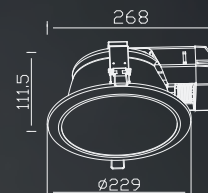

MH1038

Φ 140 mm

178