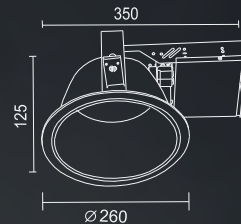

KETAI

CFL D.L

KT7103A

240 mm

M16