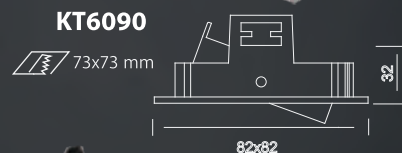

Recessed D.L