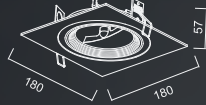

KT111H-3

460x150 mm