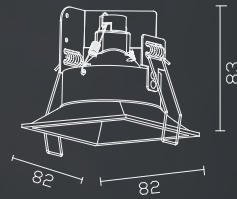

## Recessed D.L

**KT6352**

Φ78 mm

**KT6351-1**

105x105 mm

**KT6351**

78x78 mm