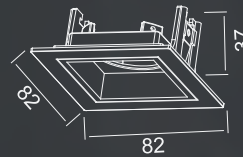

KT6189
72x72 mm