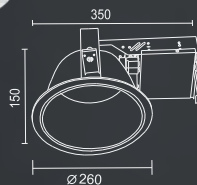

KT7103XA

240 mm