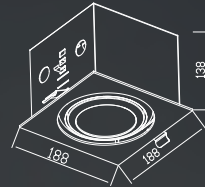

KT12P-1

170x170 mm