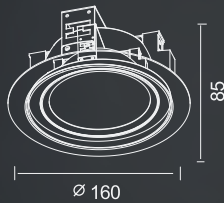

## PACKING

Box size:	24 x 24 x 12 cm
Carton size:	74 x 25 x 51 cm
Pieces per carton:	12 pcs
Each carton :	0.094 m <sup>3</sup>

**MH182**

Φ 200 mm

Ø230

96

**MH181**

Φ 146 mm