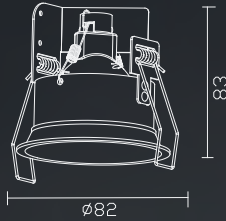

## Recessed D.L

**KT6352**

Φ78 mm

**KT6351-1**

105x105 mm

**KT6351**

78x78 mm