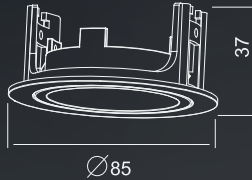

Recessed D.L

KT6187

Φ76 mm