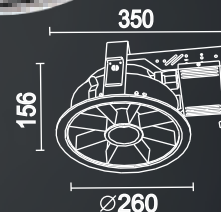

240 mm