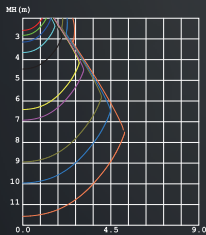

### PACKING

Carton size:	48x 48 x 62 cm
Pcs per carton:	1 pcs
Each carton :	0,14 m <sup>3</sup>

h (m)	21.29°
5323	37.60
1331	75.19
591	112.79
332	150.39
212	187.98

Pendant Light

**SL358**

**SL359**

h (m)	78,70°	Ø (cm)
1,9490		164,00
4,874		328,01
7,800		492,01
10,725		656,02
13,650		820,02