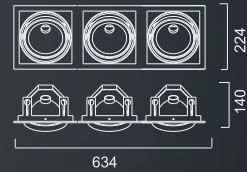

## MULTIPLE LIGHTS MODULAR

**KT12-1**  
195x195 mm

**KT12-2**  
400x195 mm

**KT12-3**  
605x195 mm