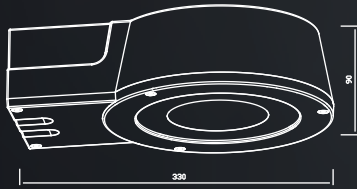

Ceiling Light

KETAI

C02