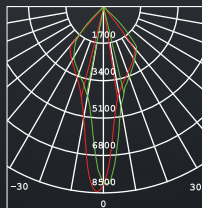

PACKING

Carton size:	48x 48 x 62 cm
Pcs per carton:	1 pcs
Each carton :	0,14 m³

h (m)	21.29°
5323	37.60
1331	75.19
591	112.79
332	150.39
212	187.98