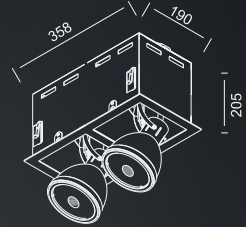

KT12D-2

338x170 mm