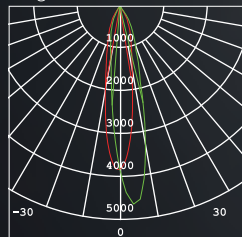

## Sealion Recessed DownLight

CE RoHS    IP20  

KT6580

Bridgelux 9.5W

E (lx)	h (m)	Ø (cm)
2229	1	29.43
557	2	58.86
247	3	88.29
193	4	117.72
89	5	147.15

Bridgelux 13.6W

E (lx)	h (m)	Ø (cm)
2926	1	31.59
732	2	63.18
325	3	94.77
183	4	126.37
117	5	157.96