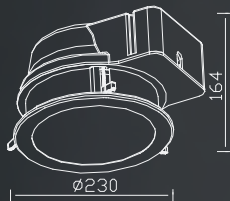

M03

MH1050
G24D3
TC-D
Max. 2x26W

$\Phi 205$ mm

MH1050DG