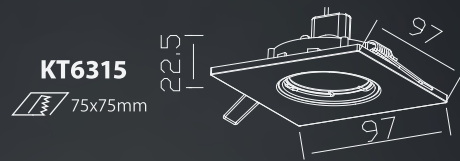

Recessed D.L