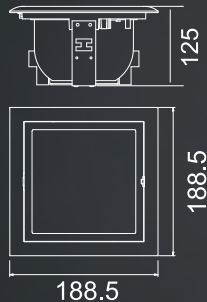

205x205 mm

172x172 mm