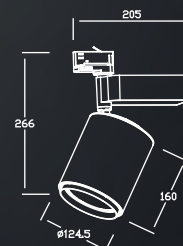

MHT8703 HIPAR30

PACKING

Box size:	25.3 x 17.1 x 13 cm	|	27 x 17.1 x 13 cm
Carton size:	52.3 x 52.3 x 28.5 cm	|	52 x 52.3 x 28.5 cm
Pcs per carton:	12 pcs	|	12 pcs
Each carton :	0.078 m³	|	0.082 m³