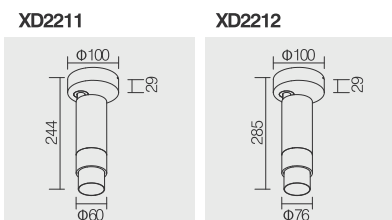

REFERENCE DRAWING