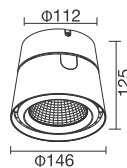

TECH. DRAWING size in mm