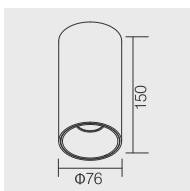

REFERENCE DRAWING

XD2197