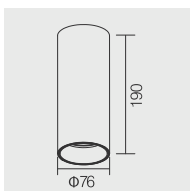

REFERENCE DRAWING

XD2135