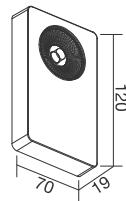

TECH. DRAWING size in mm