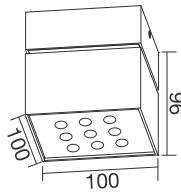

TECH. DRAWING size in mm

XD2021B- TILTABLE & ROTATABLE

OPTIONS

- Color ○ RAL 9016 ○ RAL 9006 ○ RAL 9005
- Beam Angle ○ 17° ○ 24° ○ 60°
- CCT ○ 2700K ○ 3000K ○ 4000K
- CRI ○ 80 ○ 90

SOURCE OPTION Bridgelux