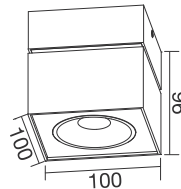

TECH. DRAWING size in mm