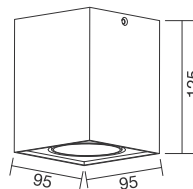

TECH. DRAWING size in mm