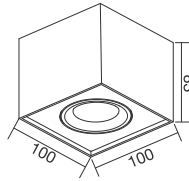

TECH. DRAWING size in mm