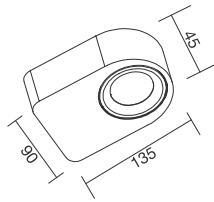

SOURCE OPTION Bridgelux / EVERCORE

DRIVER OPTION AREEK / HEP

TECH. DRAWING size in mm

LED  220-240 V IP20 CITIZEN KEGU

	W	LUM	CCT	BEAM	CRI
XD2152	2x8	2x800	3000K	38°	80

IBIS FAMILY - 360° GIMBAL

OPTIONS

Color	<input type="radio"/> RAL 9016	<input type="radio"/> RAL 9006	<input type="radio"/> RAL 9005	
Beam Angle	<input type="radio"/> 15°	<input type="radio"/> 25°	<input type="radio"/> 38°	<input type="radio"/> 60°
CCT	<input type="radio"/> 2700K	<input type="radio"/> 3000K	<input type="radio"/> 4000K	
CRI	<input type="radio"/> 80	<input type="radio"/> 90		