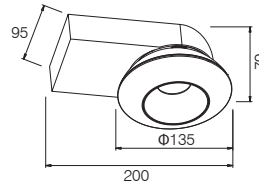

CEILING LIGHT