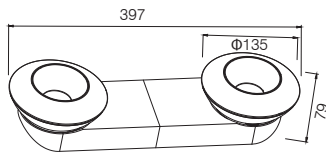

CEILING LIGHT