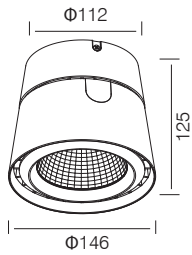

CEILING LIGHT