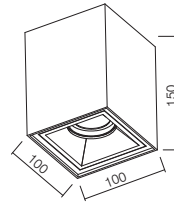

CEILING LIGHT