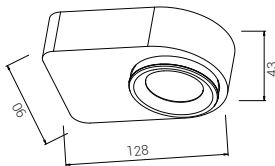

CEILING LIGHT