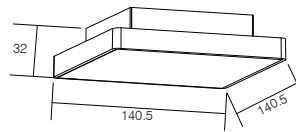

CEILING LIGHT