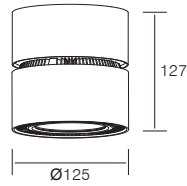

CEILING LIGHT