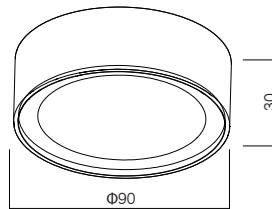

CEILING LIGHT