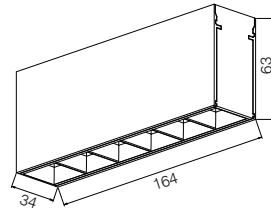

CEILING LIGHT