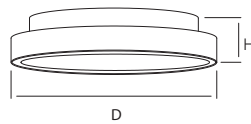

CEILING LIGHT

XD2096 / XD2097

IP20 CE RoHS

Flux @ 3000K / CRI 80 / 115° / PUSISAT

220~240V AC 50/60 Hz, (Dimmable Optional)
Aluminum Ceiling Light, Head Fixed

Model	Power	Flux	D X H	Carton Dimension	PCS/carton	G.W.
XD2096	30W	1500 lm	Φ417X82 mm	470X465X420 mm	4	6.0 kg
XD2097	25W	1250 lm	Φ368X82 mm	420X415X420 mm	4	4.6 kg

Surface Finish

- Golden
- Red
- Black

Character Optional

	>80		3000K 4000K		115°