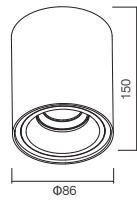

CEILING LIGHT