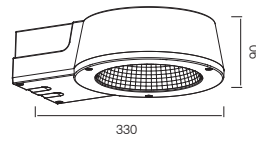

CEILING LIGHT