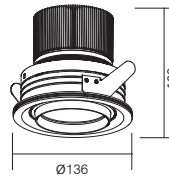

RECESSED DOWNLIGHT