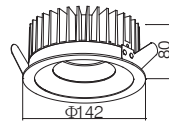

RECESSED DOWNLIGHT