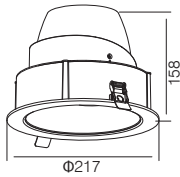

RECESSED DOWNLIGHT