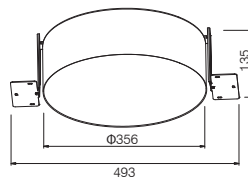

RECESSED DOWNLIGHT