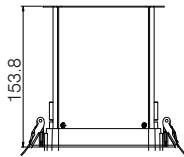

RECESSED DOWNLIGHT