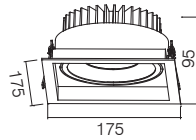

RECESSED DOWNLIGHT