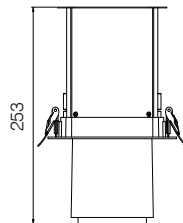

RECESSED DOWNLIGHT