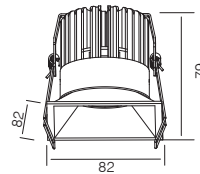

RECESSED DOWNLIGHT