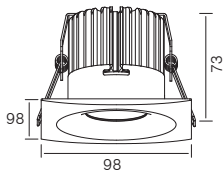

RECESSED DOWNLIGHT