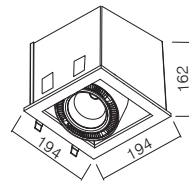

RECESSED DOWNLIGHT