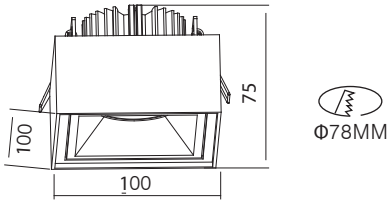

RECESSED DOWNLIGHT