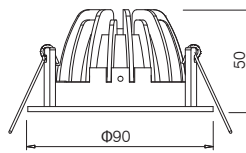

RECESSED DOWNLIGHT