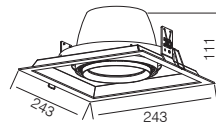

RECESSED DOWNLIGHT