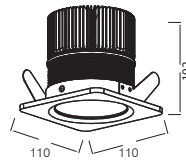

RECESSED DOWNLIGHT