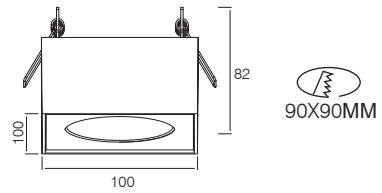

RECESSED DOWNLIGHT