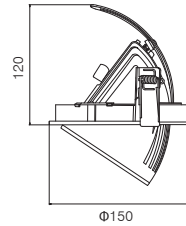

RECESSED DOWNLIGHT