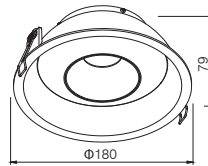

RECESSED DOWNLIGHT