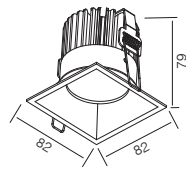

RECESSED DOWNLIGHT