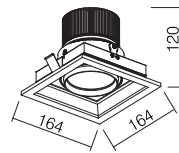

RECESSED DOWNLIGHT