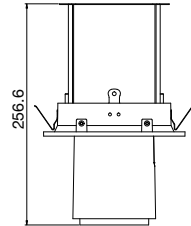

RECESSED DOWNLIGHT