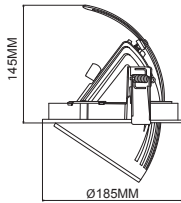

RECESSED DOWNLIGHT