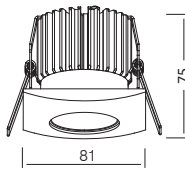

RECESSED DOWNLIGHT