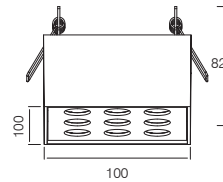

RECESSED DOWNLIGHT