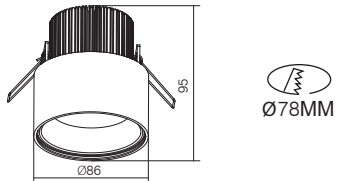

RECESSED DOWNLIGHT