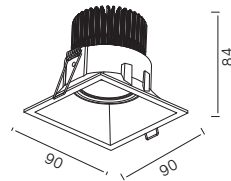

RECESSED DOWNLIGHT