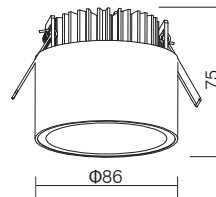

RECESSED DOWNLIGHT