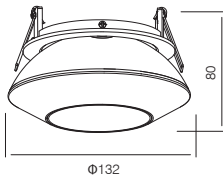

RECESSED DOWNLIGHT