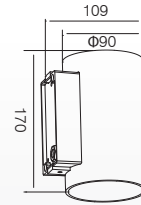

Standard Packing Information

CARTON BOX: 395X395X170MM
 PCS/CARTON: 18PCS
 CARTON G.W.: 13.6KG

WALL LIGHT

HIGH CRI	>80 >90
CCT	3000K 4000K
BEAM	100°

WL538

Trim Finish Optional:

- Matte White RAL 9016
- Matte Grey RAL 9006
- Matte Black RAL 9005