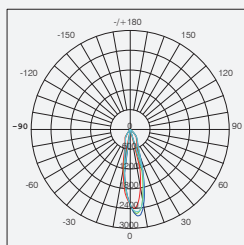

MHT8557-16W-3000K-24°