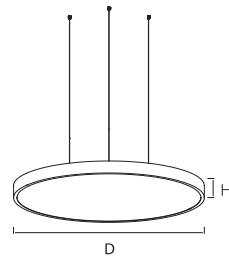

PENDANT LIGHT